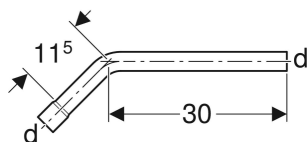

# Rallonge de coude de chasse 45° Geberit 11,5 x 30 cm, avec manchon à emboîter

## UTILISATION

- Pour prolonger des coudes de chasse de réservoirs apparents Geberit haute position