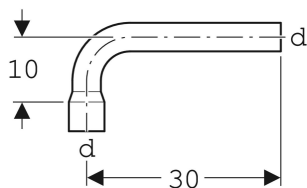

Rallonge de coude de chasse 90° Geberit avec manchon à emboîter

UTILISATION

- Pour prolonger des coudes de chasse de réservoirs apparents Geberit basse et moyenne position

CARACTÉRISTIQUES TECHNIQUES

Matériau

N° de réf.	Couleur / surface	d, Ø mm	arc °
118.011.11.1	blanc alpin	44	90