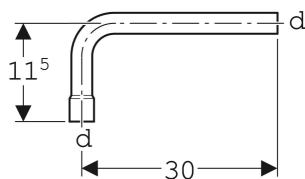

Rallonge de coude de chasse 90° Geberit avec manchon à emboîter

UTILISATION

- Pour prolonger des coudes de chasse de réservoirs apparents Geberit haute position

CARACTÉRISTIQUES TECHNIQUES

Matériau

PVC

CONTENU DE LA LIVRAISON

N° de réf.	Couleur / surface	d, ø mm	arc °
119.060.11.1	blanc alpin	32	90