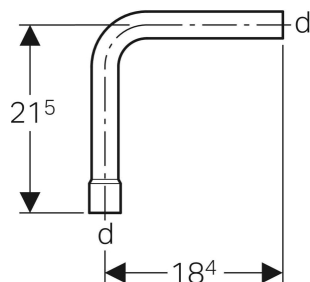

# Rallonge de coude de chasse 90° Geberit avec manchon à emboîter

## UTILISATION

- Pour prolonger des coudes de chasse de réservoirs apparents Geberit haute position

N° de réf.	Couleur / surface	DN	d, ø mm	arc °
119.695.11.1	blanc alpin	30	32	90