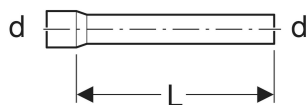

Rallonge de coude de chasse Geberit droit, avec manchon à emboîter

UTILISATION

- Pour prolonger des coudes de chasse de réservoirs apparents Geberit haute position

CARACTÉRISTIQUES TECHNIQUES

Matériau

PVC

CONTENU DE LA LIVRAISON