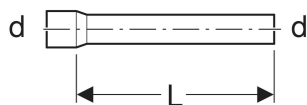

Rallonge de coude de chasse Geberit droit, avec manchon à emboîter

Exemple d'image

UTILISATION

- Pour prolonger des coudes de chasse de réservoirs apparents Geberit basse et moyenne position

CARACTÉRISTIQUES TECHNIQUES