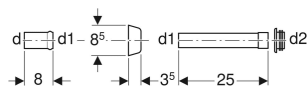

Kit de rallonge de coude de chasse Geberit avec rosace

UTILISATION

- Pour raccorder des coudes de chasse et des WC

CARACTÉRISTIQUES TECHNIQUES

Matériau

CONTENU DE LA LIVRAISON

- ASA
- Manchon à emboîter
 - Rosace
 - Tube de chasse
 - Manchette en EPDM, ø 44 / 55 mm

N° de réf.	Couleur / surface	d, ø mm	d1, ø mm	d2, ø mm	arc °
118.026.11.1	blanc alpin	45	40	44	0