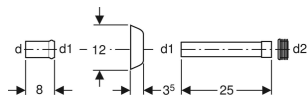

Kit de rallonge de coude de chasse Geberit avec rosace

UTILISATION

- Pour adapter en hauteur des raccords de tube de chasse (2 cm vers le haut, 1 cm vers le bas)
- Pour raccorder des coudes de chasse et des WC

CARACTÉRISTIQUES TECHNIQUES

Matériau

ASA

CONTENU DE LA LIVRAISON

- Manchette en EPDM
- Rosace ovale
- Manchon à emboîter
- Tube de chasse

N° de réf.	Couleur / surface	d, ø mm	d1, ø mm	d2, ø mm	arc °
118.221.11.1	blanc alpin	45	40	44	0