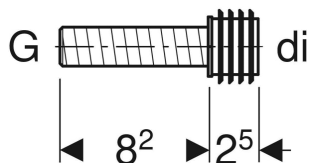

Rallonge de coude de chasse Geberit avec manchette

UTILISATION

- Pour urinoirs avec manchette d'alimentation emboîtée

CARACTÉRISTIQUES TECHNIQUES

Matériau

Laiton

N° de réf.	d, ø mm	G "	arc °	di, ø mm
119.702.00.1	32	1/2	0	20