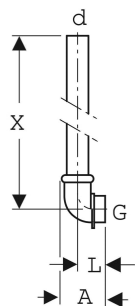

Pièce intermédiaire de tube de chasse Geberit

CARACTÉRISTIQUES TECHNIQUES

Matériau PE / Bronze

N° de réf.	d, ø mm	G "	arc °	A cm	L cm	X cm
119.703.16.1	32	1	90	6.5	4	44