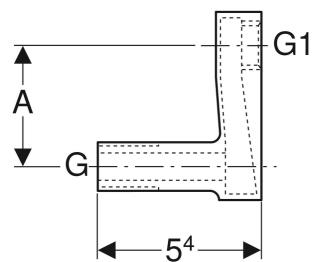

Mamelon Geberit excentrique

CARACTÉRISTIQUES

- Compensation de tolérances jusqu'à 5 cm

CARACTÉRISTIQUES TECHNIQUES

Matériau

Laiton

N° de réf.	Couleur / surface	G "	G1 "	A cm
215.288.21.1	chrome / brillant	3/8	3/8	4