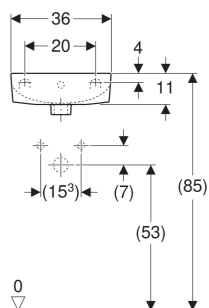

Lave-mains Geberit Renova compact

UTILISATION

- Adapté pour les petites salles de bains et coins toilettes

CARACTÉRISTIQUES TECHNIQUES

Matériau

Céramique sanitaire

ACCESSOIRES

- Siphon à tube plongeur Geberit pour lavabo, sortie horizontale
- Bonde Geberit à écoulement libre et recouvrement de soupape
- Geberit fastening material for handrinse basin
- Bonde Geberit à écoulement libre, filtre

N° de réf.	Couleur / surface	Trou de robinetterie	Trop-plein	B cm	H cm	T cm
500.374.01.1	blanc	droite	visible, symétrique	36	15	25