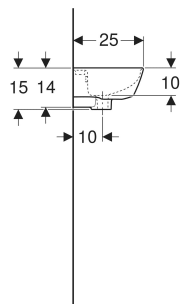

Lave-mains Geberit Renova compact

UTILISATION

- Adapté pour les petites salles de bains et coins toilettes

CARACTÉRISTIQUES TECHNIQUES

Matériau

Céramique sanitaire

ACCESSOIRES

- Siphon à tube plongeur Geberit pour lavabo, sortie horizontale
- Bonde Geberit à écoulement libre et recouvrement de soupape
- Geberit fastening material for handrinse basin
- Bonde Geberit à écoulement libre, filtre

N° de réf.	Couleur / surface	Trou de robinetterie	Trop-plein	B cm	H cm	T cm
500.374.01.1	blanc	droite	visible, symétrique	36	15	25