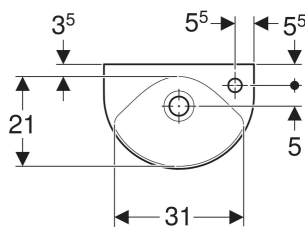

Lave-mains Geberit Renova compact

UTILISATION

- Adapté pour les petites salles de bains et coins toilettes

CARACTÉRISTIQUES TECHNIQUES

Matériau

Céramique sanitaire

ACCESSOIRES

- Siphon à tube plongeur Geberit pour lavabo, sortie horizontale
- Bonde Geberit à écoulement libre et recouvrement de soupape
- Geberit fastening material for handrinse basin
- Bonde Geberit à écoulement libre, filtre

N° de réf.	Couleur / surface	Trou de robinetterie	Trop-plein	B cm	H cm	T cm
500.374.01.1	blanc	droite	visible, symétrique	36	15	25