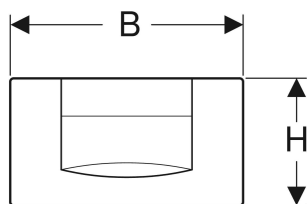

Plaque de déclenchement Geberit 200F, carrée, rinçage interrompable

Exemple d'image

UTILISATION

- Pour le déclenchement du rinçage des réservoirs à encastrer Twinline

CARACTÉRISTIQUES

- Déclenchement frontal

CARACTÉRISTIQUES TECHNIQUES

Forme des touches carré

CONTENU DE LA LIVRAISON

- Cadre de fixation
- Tige de déclenchement

- Levier d'interruption
- Matériel de fixation

ACCESSOIRES

- Kit de rallonge Geberit pour réservoirs à encastrer Delta et Twinline

N° de réf.	Couleur / surface	Matériau	B cm	H cm	T cm
115.222.11.1	Plaque d'habillage, Touche : blanc / brillant	Matière synthétique	34	18.5	3.9
115.222.21.1	Plaque d'habillage, Touche : chrome / brillant	Matière synthétique	34	18.5	3.9
115.222.46.1	Plaque d'habillage, Touche : chrome / mat	Matière synthétique	34	18.5	3.9