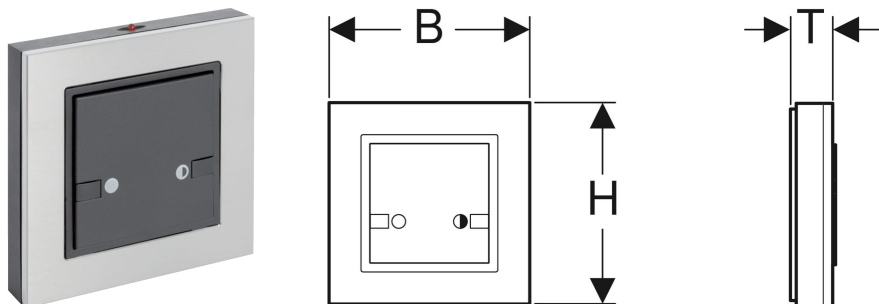

# Bouton-poussoir radio Geberit pour déclenchement électronique du rinçage

## UTILISATION

- Pour le déclenchement du rinçage manuel sans fil des réservoirs à encastrer Geberit Sigma 12 cm par commande électronique pour WC Geberit

## CARACTÉRISTIQUES

- Rinçage à double touche déclenchable

- Alimenté par pile
- Facile à installer et à entretenir

## CONTENU DE LA LIVRAISON

- 2 piles alcali-manganèse type AAA, 1,5 V
- Matériel de fixation

N° de réf.	B cm	H cm	T cm
241.568.00.1	8.8	8.8	1.8