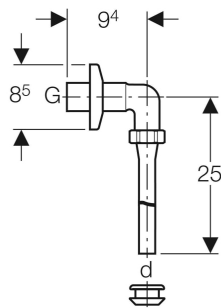

Tube de chasse Geberit pour urinoir avec alimentation par le dessus

UTILISATION

- Pour urinoirs avec manchette d'alimentation emboîtée, apparente

CARACTÉRISTIQUES TECHNIQUES

Matériau

Cuivre

CONTENU DE LA LIVRAISON

- Joint d'étanchéité

N° de réf.	Couleur / surface	d, ø mm	G "
119.688.21.1	chrome / brillant	19	1