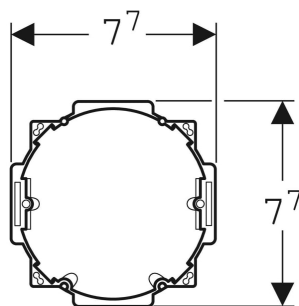

# Kit d'installation Geberit avec bloc d'alimentation à encastrer, pour robinetteries de lavabo types 8x et 18x

## UTILISATION

- Pour montage encastré
- Pour l'alimentation électrique des robinetteries de lavabo de types 85-88, 185 et 186

## CONTENU DE LA LIVRAISON

- Couverture de boîte d'encastrement
- Boîte d'encastrement pour trou de percement  $\varnothing$  76 mm
- Transformateur UP
- Fourreau, longueur 2,5 m

N° de réf.

241.631.00.1