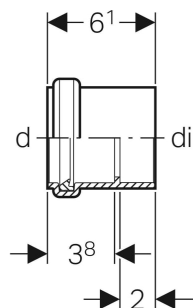

Raccord Geberit sur PVC

Exemple d'image

CARACTÉRISTIQUES TECHNIQUES

Matériau

Matière synthétique

N° de réf.	DN	d, ø mm	di, ø mm
154.297.00.1	40	40	40
154.298.00.1	50	50	50