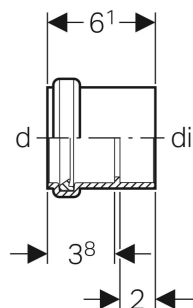

Raccord Geberit sur PVC

Exemple d'image

CARACTÉRISTIQUES TECHNIQUES

Matériau Matière synthétique

N° de réf.	DN	d, ø mm	di, ø mm
154.297.00.1	40	40	40
154.298.00.1	50	50	50