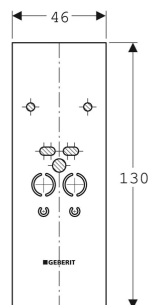

Plaque d'habillage Geberit Duofix pour lavabo

UTILISATION

- Pour un habillage monocouche des parois Geberit Duofix
- Pour un habillage monocouche des bâti-supports Geberit Duofix pour lavabo
- Ne convient pas pour vis pour plaque d'habillage en usage dans le commerce

CARACTÉRISTIQUES

- Vissable avec des vis pour plaque d'habillage Geberit
- Imprégné
- Construction sans impact environnemental
- Incombustible
- Type H2 selon EN 520+A1
- Perçages existants pour raccords pour lavabo

CARACTÉRISTIQUES TECHNIQUES

| | |
|--------------------------|-----------------------|
| Matériau | Placoplâtre |
| Résistance à la pression | 3.5 N/mm ² |

INFOS

- Utiliser des vis pour plaque d'habillage Geberit pour visser les panneaux

| N° de réf. | B cm | H cm | T cm |
|--------------|---------|---------|---------|
| 111.853.00.1 | 130 | 46 | 1.8 |