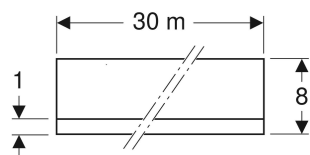

Bande d'isolation et de séparation Geberit Duofix

UTILISATION

- Pour l'isolation des bruits solidiens entre les panneaux d'habillage et la maçonnerie
- Pour éviter la formation de fissures non contrôlées

CARACTÉRISTIQUES

- Autocollant sur une face
- À élasticité permanente
- PE expansé

- À alvéoles fermées

CARACTÉRISTIQUES TECHNIQUES

Matériau

PE

N° de réf.

111.889.00.1