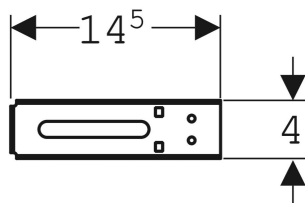

Support Geberit Duofix pour fixation de conduites

UTILISATION

- Pour la fixation sur montants Geberit Duofix
- Pour fixations coulissantes
- Pour conduites d'évacuation jusqu'à \varnothing 110 mm (DN 100)
- Pour la fixation de conduites d'alimentation