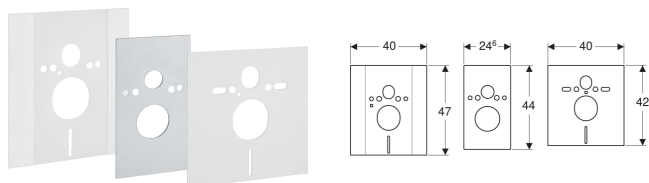

Plaque de fermeture avec set d'isolation phonique, pour bâti-support Geberit Duofix pour WC suspendu, WC adaptable en hauteur

UTILISATION

- Pour le montage sur des bâti-supports Geberit Duofix adaptables en hauteur pour WC suspendu
- Pour recouvrir l'ouverture pour l'adaptation en hauteur

CARACTÉRISTIQUES TECHNIQUES

Matériau

Acier inoxydable

CONTENU DE LA LIVRAISON

- 2 matelas isolants antibruit
- 2 douilles d'isolation phoniques
- Outil de découpe universel

N° de réf.

115.396.00.1