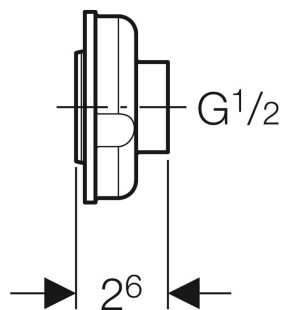

Adaptateur de rééquipement Geberit pour arrivée d'eau Rp 1/2", urinoir

UTILISATION

- Pour la transformation de bâti-supports montés Geberit Duofix pour urinoir, avec commande d'urinoir avec plaque de fermeture 13 x 13 cm, avec arrivée d'eau ø 32 mm, en arrivée d'eau Rp 1/2"

- Ne convient pas pour les bâti-supports Geberit Duofix pour urinoir, avec commande d'urinoir Basic, avec plaque de fermeture 16 x 16 cm

CARACTÉRISTIQUES TECHNIQUES

Matériau

Laiton

N° de réf.

242.309.00.1