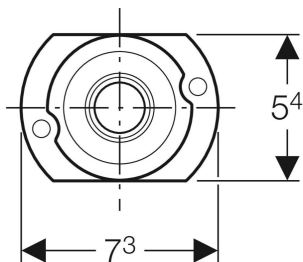

Adaptateur de rééquipement Geberit pour arrivée d'eau Rp 1/2", urinoir

UTILISATION

- Pour la transformation de bâti-supports montés Geberit Duofix pour urinoir, avec commande d'urinoir avec plaque de fermeture 13 x 13 cm, avec arrivée d'eau ø 32 mm, en arrivée d'eau Rp 1/2"

- Ne convient pas pour les bâti-supports Geberit Duofix pour urinoir, avec commande d'urinoir Basic, avec plaque de fermeture 16 x 16 cm

CARACTÉRISTIQUES TECHNIQUES

Matériau

Laiton

N° de réf.

242.309.00.1