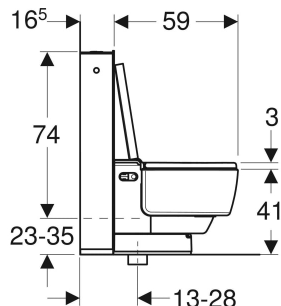

UTILISATION

- Pour une utilisation confortable et sans odeurs du WC
- Pour une hygiène intime soignée

CARACTÉRISTIQUES

- Système d'eau chaude hybride avec chauffe-eau instantané et ballon d'eau chaude
- Douchette anale avec technologie de douchette à double buse WhirlSpray
- Buse pour dames séparée dans une position de repos protégée
- Température de l'eau de douche réglable
- Intensité du jet de la douchette réglable sur cinq positions
- Bras de douchette réglable sur cinq positions
- Jet oscillant (mouvement automatique de va-et-vient du bras de la douchette) réglable
- Nettoyage automatique avant et après utilisation de la buse de la douchette à l'eau claire
- Programme de détartrage
- Au sol
- Cuvette de WC sans bride avec technologie de rinçage TurboFlush
- WC à fond creux avec émail spécial KeraTect
- Reconnaissance d'utilisateur
- Aspiration des odeurs, avec filtre alvéolé céramique, paramétrable

- Aspiration des odeurs avec fonction d'arrêt différé
- Séchoir activable
- Intensité air séchoir réglable sur 5 niveaux
- Bras du séchoir mobile
- Température du séchoir réglable
- Lunette et couvercle d'abattant avec fermeture ralentie
- Couvercle d'abattant avec SoftOpening
- Couvercle d'abattant avec fonction QuickRelease
- Protection acoustique prémontée
- Fonctions et réglages par télécommande
- Trois profils d'utilisateurs programmables
- Compatible avec l'application Geberit Home
- Alimentation externe possible avec des accessoires
- Alimentation sur secteur avec conducteur souple trois brins sous gaine, dissimulé sur le côté à droite derrière la cuvette de WC
- Alimentation sur secteur externe, possible avec prise à droite
- Avec réservoir apparent intégré
- Hauteur d'assise entre 44 et 56 cm à définir lors de l'installation
- Rinçage du WC pouvant être déclenché par télécommande
- Qualité contrôlée selon (DIN) EN 1717 / (DIN) EN 13077

CARACTÉRISTIQUES TECHNIQUES

Degré de protection	IPX4
Tension nominale	230 V c.a.
Fréquence du réseau	50 Hz

Puissance absorbée, standby max.	0.5 W
Pression dynamique	0.5-10 bar
Température de service	5-40 °C
Température de l'eau, plage de réglage	34-40 °C
Volume de chasse, réglage d'usine	6 / 4 l
Pression dynamique minimale	0.5 bar
Débit calculé	0.03 l/s
Durée d'activation de la douchette	30-50 s
Charge max. de l'abattant WC	150 kg
Aspiration des odeurs	Oui
SoftOpening	Oui
Avec chauffage de lunette d'abattant	Non
Avec éclairage d'orientation	Non
Avec fonctionnement de séchoir	Oui

CONTENU DE LA LIVRAISON

- Prise femelle pour raccordement sur secteur
- Cache de protection anti-éclaboussures
- Produit détartrant 125 ml
- Kit de nettoyage