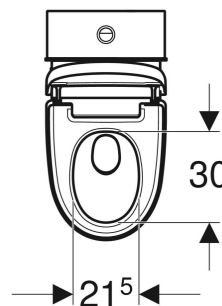

UTILISATION

- Pour une utilisation confortable et sans odeurs du WC
- Pour une hygiène intime soignée

CARACTÉRISTIQUES

- Système d'eau chaude hybride avec chauffe-eau instantané et ballon d'eau chaude
- Douchette anale avec technologie de douchette à double buse WhirlSpray
- Buse pour dames séparée dans une position de repos protégée
- Température de l'eau de douche réglable
- Intensité du jet de la douchette réglable sur cinq positions
- Bras de douchette réglable sur cinq positions
- Jet oscillant (mouvement automatique de va-et-vient du bras de la douchette) réglable
- Nettoyage automatique avant et après utilisation de la buse de la douchette à l'eau claire
- Programme de détartrage
- Au sol
- Cuvette de WC sans bride avec technologie de rinçage TurboFlush
- WC à fond creux avec émail spécial KeraTect
- Reconnaissance d'utilisateur
- Aspiration des odeurs, avec filtre alvéolé céramique, paramétrable

- Aspiration des odeurs avec fonction d'arrêt différé
- Séchoir activable
- Intensité air séchoir réglable sur 5 niveaux
- Bras du séchoir mobile
- Température du séchoir réglable
- Lunette et couvercle d'abattant avec fermeture ralentie
- Couvercle d'abattant avec SoftOpening
- Couvercle d'abattant avec fonction QuickRelease
- Protection acoustique prémontée
- Fonctions et réglages par télécommande
- Trois profils d'utilisateurs programmables
- Compatible avec l'application Geberit Home
- Alimentation externe possible avec des accessoires
- Alimentation sur secteur avec conducteur souple trois brins sous gaine, dissimulé sur le côté à droite derrière la cuvette de WC
- Alimentation sur secteur externe, possible avec prise à droite
- Avec réservoir apparent intégré
- Hauteur d'assise entre 44 et 56 cm à définir lors de l'installation
- Rinçage du WC pouvant être déclenché par télécommande
- Qualité contrôlée selon (DIN) EN 1717 / (DIN) EN 13077

CARACTÉRISTIQUES TECHNIQUES

Degré de protection	IPX4
Tension nominale	230 V c.a.
Fréquence du réseau	50 Hz

Puissance absorbée, standby max.	0.5 W
Pression dynamique	0.5-10 bar
Température de service	5-40 °C
Température de l'eau, plage de réglage	34-40 °C
Volume de chasse, réglage d'usine	6 / 4 l
Pression dynamique minimale	0.5 bar
Débit calculé	0.03 l/s
Durée d'activation de la douchette	30-50 s
Charge max. de l'abattant WC	150 kg
Aspiration des odeurs	Oui
SoftOpening	Oui
Avec chauffage de lunette d'abattant	Non
Avec éclairage d'orientation	Non
Avec fonctionnement de séchoir	Oui

CONTENU DE LA LIVRAISON

- Prise femelle pour raccordement sur secteur
- Cache de protection anti-éclaboussures
- Produit détartrant 125 ml
- Kit de nettoyage