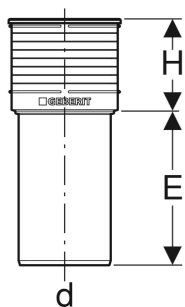

# Manchon de raccordement Geberit Silent-PP pour WC

## UTILISATION

- Pour l'évacuation d'eaux usées à l'intérieur de bâtiments
- Pour le raccordement de cuvette de WC à même le sol

## CARACTÉRISTIQUES

- Optimisé contre le bruit

Matériau  
Dilatation thermique

PP-MD  
0.08 mm/(m·K)

## CONTENU DE LA LIVRAISON

- Coiffe de protection
- Manchette en EPDM

N° de réf.	Couleur / surface	DN	d, ø mm	E cm	H cm
390.592.11.1	blanc alpin	100	110	18	10.9