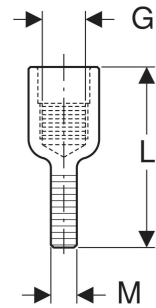

Mamelon de transition Geberit Silent-PP M10 sur G 1/2"

CARACTÉRISTIQUES TECHNIQUES

Matériau Acier galvanisé

N° de réf.	Couleur / surface	G "	M mm	L cm
390.798.26.1	zingué galvanisé	1/2	10	5.2