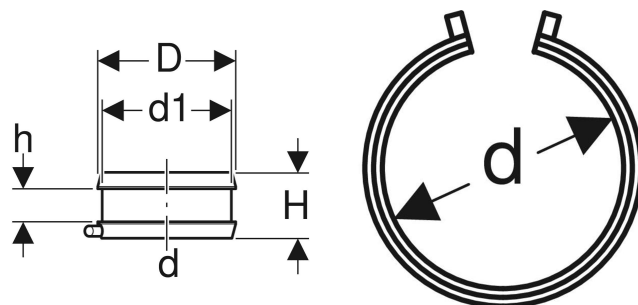

Bande à souder électrique Geberit pour point fixe

Exemple d'image

UTILISATION

- Pour l'évacuation des bâtiments
- Pour la fixation par point fixe de tubes en combinaison avec des colliers

CARACTÉRISTIQUES

- En une pièce
- Soudable avec des appareils à souder électriques Geberit

CARACTÉRISTIQUES TECHNIQUES

Matériau

PE-HD

| N° de réf. | DN | d, ø mm | d1, ø mm | D cm | H cm | h cm |
|--|----|------------|-------------|---------|---------|---------|
| Ces articles sont adaptés au système : Geberit PE | | | | | | |
| 361.776.16.1 | 50 | 50 | 58 | 6.6 | 6 | 3 |
| 363.776.16.1 | 56 | 56 | 64 | 7.2 | 6 | 3 |
| 364.776.16.1 | 60 | 63 | 71 | 7.9 | 6 | 3 |
| 365.776.16.1 | 70 | 75 | 83 | 9.1 | 6 | 3 |
| 366.776.16.1 | 90 | 90 | 98 | 10.6 | 6 | 3 |

| N° de réf. | DN | d, ø mm | d1, ø mm | D cm | H cm | h cm |
|--------------|-----|------------|-------------|---------|---------|---------|
| 367.776.16.1 | 100 | 110 | 118 | 12.6 | 6 | 3 |
| 368.776.16.1 | 125 | 125 | 133 | 14.1 | 6 | 3 |
| 369.776.16.1 | 150 | 160 | 168 | 17.6 | 6 | 3 |
| 370.776.16.1 | 200 | 200 | 208 | 21.6 | 6 | 3 |
| 371.776.16.1 | 250 | 250 | 258 | 26.6 | 6 | 3 |

| <i>N° de réf.</i> | <i>DN</i> | <i>d, ø</i> <i>mm</i> | <i>d1, ø</i> <i>mm</i> | <i>D</i> <i>cm</i> | <i>H</i> <i>cm</i> | <i>h</i> <i>cm</i> |
|---------------------|-----------|--------------------------|---------------------------|-----------------------|-----------------------|-----------------------|
| 369.776.16.1 | 150 | 160 | 168 | 17.6 | 6 | 3 |
| 370.776.16.1 | 200 | 200 | 208 | 21.6 | 6 | 3 |