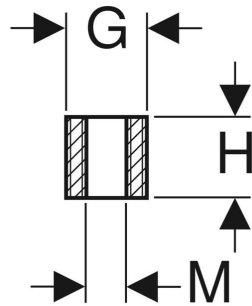

Mamelon de réduction Geberit

UTILISATION

- Pour l'évacuation des bâtiments

N° de réf.	Couleur / surface	G "	M mm	H cm
362.842.26.1	zingué galvanisé	1/2	10	2