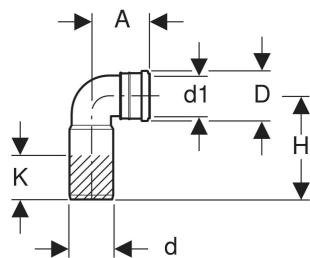

# Coude de raccordement 90° Geberit

## CARACTÉRISTIQUES TECHNIQUES

Matériau PVC

<i>N° de réf.</i>	<i>Couleur / surface</i>	<i>d, ø</i> mm	<i>d1, ø</i> mm	<i>arc</i> °	<i>A</i> cm	<i>D</i> cm	<i>H</i> cm	<i>K</i> cm
367.002.00.1	gris	100	90	90	10.7	11.1	23	10