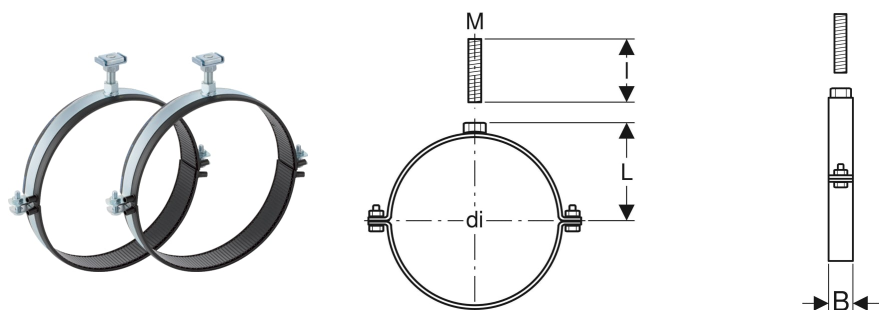

# Kit de colliers Geberit Pluvia avec bande à souder électrique pour point fixe

## UTILISATION

- Pour la fixation par point fixe de tubes
- Pour la fixation à des rails de suspension Geberit Pluvia avec profilé en C
- Pour la fixation de tiges filetées

## CARACTÉRISTIQUES

- Filetage femelle
- Galvanisé

## CONTENU DE LA LIVRAISON

- Kit de 2 pièces

N° de réf.	Couleur / surface	DN	M mm	di, ø mm	L cm	l cm	B cm
372.861.00.1	zingué galvanisé	300	16	315	18	6	3