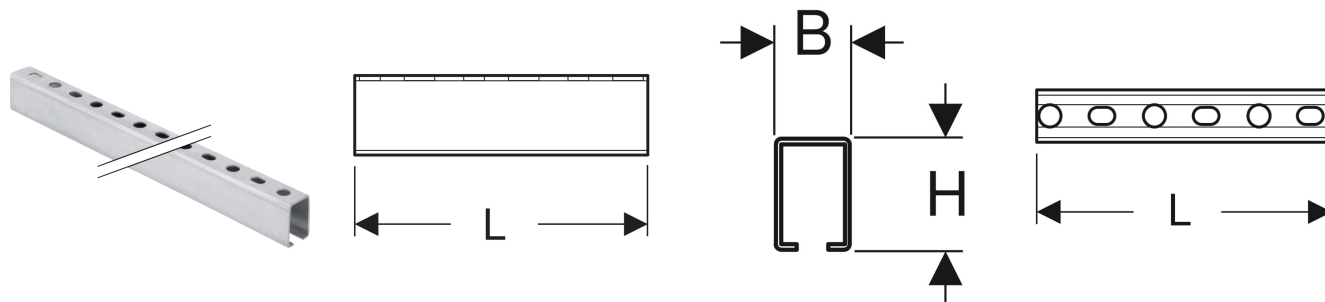

Rail de suspension Geberit Pluvia

UTILISATION

- Pour la fixation de colliers avec fixation filetée

CARACTÉRISTIQUES

- Profilé en C
- Galvanisé

CARACTÉRISTIQUES TECHNIQUES

Matériau

Acier

N° de réf.	L m	B cm	H cm
363.863.00.1	5	4	6