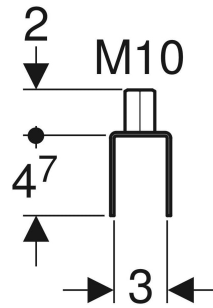

Élément de suspension Geberit Pluvia

UTILISATION

- Pour la fixation de rails de suspension Geberit Pluvia avec profilé carré

CARACTÉRISTIQUES

- Avec manchon fileté long soudé
- Galvanisé

CARACTÉRISTIQUES TECHNIQUES

Matériau

Acier

N° de réf.	Couleur / surface	L cm
362.862.26.1	zingué galvanisé	6.7