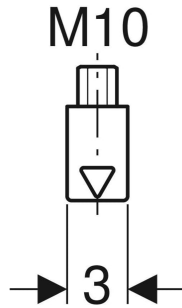

Élément de suspension Geberit Pluvia

UTILISATION

- Pour la fixation de rails de suspension Geberit Pluvia avec profilé carré

CARACTÉRISTIQUES

- Avec manchon fileté long soudé
- Galvanisé

CARACTÉRISTIQUES TECHNIQUES

Matériau

Acier

N° de réf.	Couleur / surface	L cm
362.862.26.1	zingué galvanisé	6.7