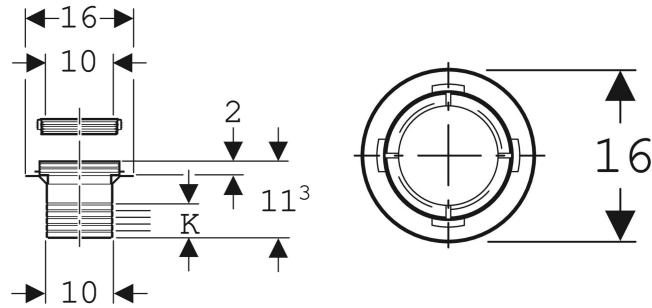

Prolongement d'entonnoir Geberit pour siphon de sol 10 x 10 cm

UTILISATION

- Pour siphons de sol Geberit avec entonnoir d'entrée

CARACTÉRISTIQUES TECHNIQUES

Matériau

PP

N° de réf.	d. ø mm	K cm
363.660.00.1	100	5