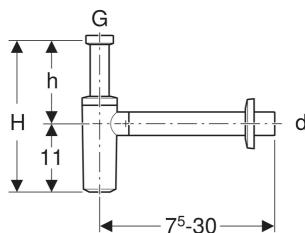

# Siphon à tube plongeur Geberit pour lavabo, avec rosace de bonde, sortie horizontale

Exemple d'image

## CARACTÉRISTIQUES TECHNIQUES

Garde d'eau (mm) 75 mm  
Matériau PP