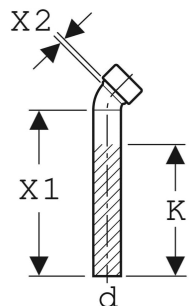

Coude de raccordement 45° Geberit avec raccord à joint américain

CARACTÉRISTIQUES TECHNIQUES

Matériau Matière synthétique

N° de réf.	Couleur / surface	d, ø mm	arc °	X1 cm	X2 cm	K cm
152.222.11.1	blanc alpin	40	45	22.5	1.7	19