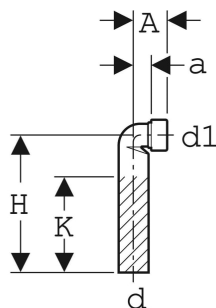

Coude de raccordement 90° Geberit avec raccord à joint américain, réduit

CARACTÉRISTIQUES

- Réduit

CARACTÉRISTIQUES TECHNIQUES

Matériau

PP

N° de réf.	Couleur / surface	d, ø mm	d1, ø mm	arc °	A cm	a cm	H cm	K cm
152.166.11.1	blanc alpin	50	40	90	6	3	23	16