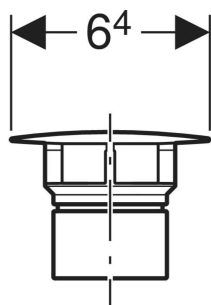

# Recouvrement de soupape Geberit pour bonde à écoulement libre

Exemple d'image

## UTILISATION

- Pour raccordements de lavabo à écoulement libre
- Pour les raccordements de lavabo Clou

<i>N° de réf.</i>	<i>Couleur / surface</i>	<i>d. ø mm</i>	<i>Matériau</i>
241.993.11.1	blanc alpin	64	Matière synthétique
241.993.46.1	chrome / mat	64	Matière synthétique