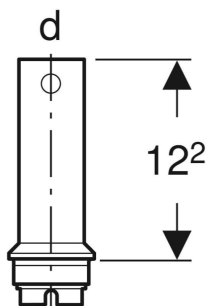

Tube de trop-plein Geberit en matière synthétique

Exemple d'image

UTILISATION

- Pour lavabos et éviers Geberit

<i>N° de réf.</i>	<i>Couleur / surface</i>	<i>d, ø mm</i>
352.348.00.1	transparent	40
352.348.21.1	chrome / brillant	40