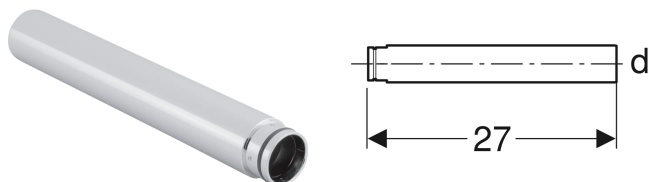

Rallonge Geberit pour siphon à tube plongeur

Exemple d'image

UTILISATION

- Pour siphons à tube plongeur de lavabo Geberit

CARACTÉRISTIQUES TECHNIQUES

Matériau

Matière synthétique

N° de réf.	Couleur / surface	d, ø mm
241.502.11.1	blanc alpin	40
241.502.21.1	chrome / brillant	40
242.126.11.1	blanc alpin	32
242.126.21.1	chrome / brillant	32