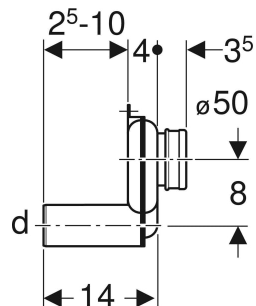

Siphon d'urinoir Geberit sortie horizontale

UTILISATION

- Pour urinoirs avec sortie encastrée
- Pour urinoirs avec volume de chasse de 1-4 l

CARACTÉRISTIQUES

- Sortie horizontale

CARACTÉRISTIQUES TECHNIQUES

Garde d'eau (mm) 50 mm

Matériau

Matière synthétique

CONTENU DE LA LIVRAISON

- Manchette en EPDM

N° de réf.	Couleur / surface	d. ø mm	Sortie
152.950.11.1	blanc alpin	50	horizontal