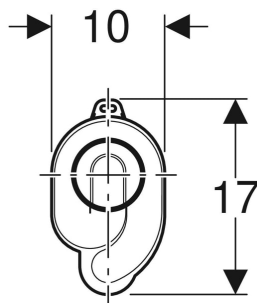

Siphon d'urinoir Geberit sortie horizontale

UTILISATION

- Pour urinoirs avec sortie encastrée
- Pour urinoirs avec volume de chasse de 1-4 l

CARACTÉRISTIQUES

- Sortie horizontale

CARACTÉRISTIQUES TECHNIQUES

Garde d'eau (mm) 50 mm

Matériau

Matière synthétique

CONTENU DE LA LIVRAISON

- Manchette en EPDM

N° de réf.	Couleur / surface	d. ø mm	Sortie
152.950.11.1	blanc alpin	50	horizontal