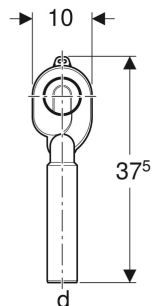

# Siphon d'urinoir Geberit sortie apparente

## UTILISATION

- Pour urinoirs avec sortie encastrée
- Pour urinoirs avec volume de chasse de 1–4 l

## CARACTÉRISTIQUES TECHNIQUES

Garde d'eau (mm) 50 mm

Matériau

Matière synthétique

## CONTENU DE LA LIVRAISON

- Manchette en EPDM

N° de réf.	Couleur / surface	d. ø mm	Sortie
152.951.11.1	blanc alpin	50	vertical