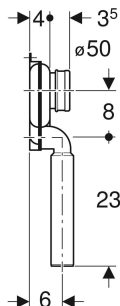

## UTILISATION

- Pour urinoirs avec sortie encastrée
- Pour urinoirs avec volume de chasse de 1–4 l

## CARACTÉRISTIQUES

- Sortie verticale

## CARACTÉRISTIQUES TECHNIQUES

Garde d'eau (mm) 50 mm

Matériau

Matière synthétique

## CONTENU DE LA LIVRAISON

- Manchette en EPDM

N° de réf.	Couleur / surface	d. ø mm	Sortie
152.951.11.1	blanc alpin	50	vertical