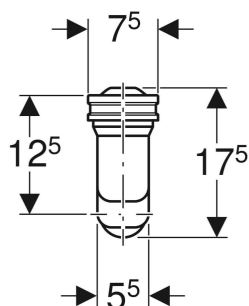

# Siphon en S Geberit pour urinoir, avec accessoires de montage, d40, sortie horizontale

## UTILISATION

- Pour urinoirs avec sortie apparente
- Pour urinoirs avec volume de chasse de 1-4 l
- Pour le raccordement à des urinoirs

## CARACTÉRISTIQUES

- Sortie horizontale

## CARACTÉRISTIQUES TECHNIQUES

Volume de chasse minimal	1 l
Garde d'eau (mm)	75 mm
Matériau	Matière synthétique

N° de réf.	Couleur / surface	d. ø mm	Sortie
152.939.11.1	blanc alpin	40	horizontal