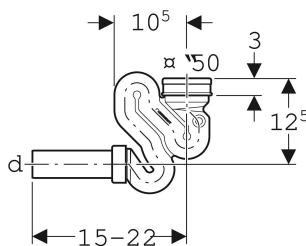

# Siphon en S Geberit pour urinoir, avec accessoires de montage, d40, sortie horizontale

## UTILISATION

- Pour urinoirs avec sortie apparente
- Pour urinoirs avec volume de chasse de 1-4 l
- Pour le raccordement à des urinoirs

## CARACTÉRISTIQUES

- Sortie horizontale

## CARACTÉRISTIQUES TECHNIQUES

Volume de chasse minimal	1 l
Garde d'eau (mm)	75 mm
Matériau	Matière synthétique

N° de réf.	Couleur / surface	d. ø mm	Sortie
152.939.11.1	blanc alpin	40	horizontal