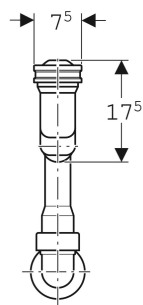

Siphon en S Geberit pour urinoir, avec accessoires de montage, d50, sortie apparente

UTILISATION

- Pour urinoirs avec sortie apparente
- Pour urinoirs avec volume de chasse de 1-4 l
- Pour le raccordement à des urinoirs

CARACTÉRISTIQUES

- Sortie verticale

CARACTÉRISTIQUES TECHNIQUES

Volume de chasse minimal	1 l
Garde d'eau (mm)	75 mm
Matériau	Matière synthétique

N° de réf.	Couleur / surface	d. ø mm	Sortie
152.941.11.1	blanc alpin	50	vertical