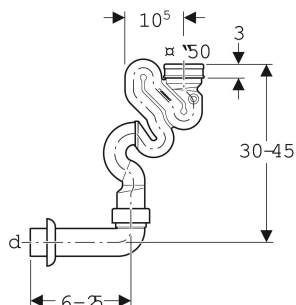

Siphon en S Geberit pour urinoir, avec accessoires de montage, d50, sortie apparente

UTILISATION

- Pour urinoirs avec sortie apparente
- Pour urinoirs avec volume de chasse de 1-4 l
- Pour le raccordement à des urinoirs

CARACTÉRISTIQUES

- Sortie verticale

CARACTÉRISTIQUES TECHNIQUES

Volume de chasse minimal	1 l
Garde d'eau (mm)	75 mm
Matériau	Matière synthétique

N° de réf.	Couleur / surface	d. ø mm	Sortie
152.941.11.1	blanc alpin	50	vertical