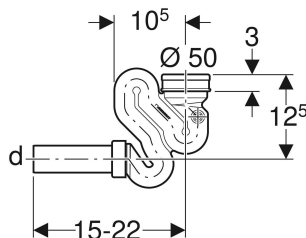

# Siphon en S Geberit pour urinoir, avec accessoires de montage, d40, sortie horizontale, avec sonde

## UTILISATION

- Pour urinoirs avec sortie apparente
- Pour urinoirs avec volume de chasse de 1-4 l
- Pour le raccordement à des urinoirs
- Pour le raccordement de sondes

## CARACTÉRISTIQUES

- Sortie horizontale

Garde d'eau (mm)

75 mm

Matériau

Matière synthétique

## CONTENU DE LA LIVRAISON

- Sondes pour commande par conductivité

N° de réf.	Couleur / surface	d. ø mm	Sortie
152.940.11.1	blanc alpin	40	horizontal