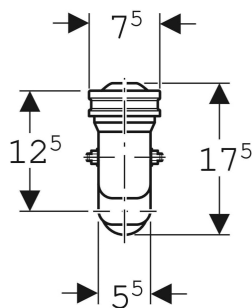

# Siphon en S Geberit pour urinoir, avec accessoires de montage, d40, sortie horizontale, avec sonde

## UTILISATION

- Pour urinoirs avec sortie apparente
- Pour urinoirs avec volume de chasse de 1-4 l
- Pour le raccordement à des urinoirs
- Pour le raccordement de sondes

## CARACTÉRISTIQUES

- Sortie horizontale

Garde d'eau (mm)

75 mm

Matériau

Matière synthétique

## CONTENU DE LA LIVRAISON

- Sondes pour commande par conductivité

N° de réf.	Couleur / surface	d. ø mm	Sortie
152.940.11.1	blanc alpin	40	horizontal