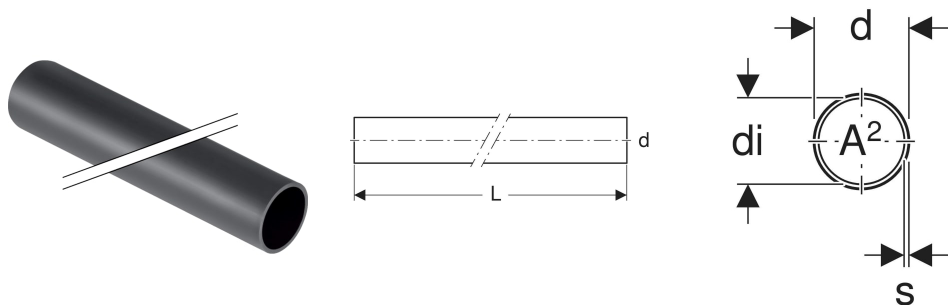

Rallonge de coude de chasse Geberit

UTILISATION

- Pour prolonger des manchettes d'alimentation

CARACTÉRISTIQUES TECHNIQUES

Matériau

PE-HD

N° de réf.	DN	di, ø mm	di, ø mm	s mm	L cm	A² cm²
152.170.16.1	40	45	40	2.5	100	12.6