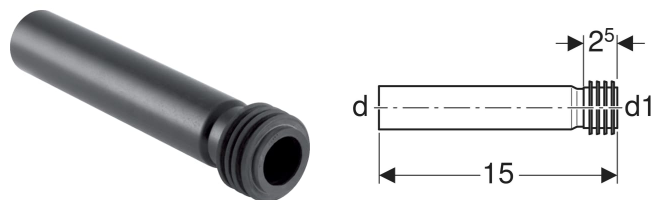

# Rallonge de coude de chasse Geberit avec manchette

## UTILISATION

- Pour le raccordement à des urinoirs

## CONTENU DE LA LIVRAISON

- Manchette en EPDM

N° de réf.	d, ø mm	d1, ø mm
152.489.16.1	32	35