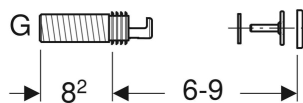

Rallonge de coude de chasse Geberit avec manchette

UTILISATION

- Pour le raccordement aux céramiques d'urinoir Laufen Tamaro et Laufen Taro-Nova

CARACTÉRISTIQUES

- Arrivée d'eau en laiton

CARACTÉRISTIQUES TECHNIQUES

Matériau

Laiton

N° de réf.	Couleur / surface	d, ø mm	G "	arc °
119.692.21.1	chrome / brillant	28	1	0