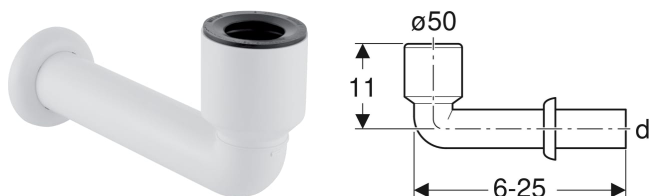

Coude de raccordement 90° Geberit pour urinoir, avec rosace murale

UTILISATION

- Pour urinoirs avec sortie apparente
- Pour le raccordement à des urinoirs

CARACTÉRISTIQUES TECHNIQUES

Matériau

Matière synthétique

CONTENU DE LA LIVRAISON

- Rosace murale
- Manchette en EPDM

N° de réf.	Couleur / surface	d, ø mm	arc °
152.231.11.1	blanc alpin	50	90