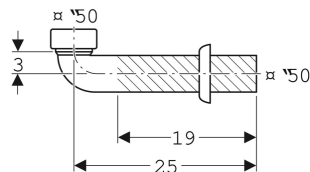

Coude de raccordement 90° Geberit avec rosace murale

CARACTÉRISTIQUES TECHNIQUES

Matériau Matière synthétique

CONTENU DE LA LIVRAISON

- Rosace murale

N° de réf.	Couleur / surface	d, ø mm	arc °
152.665.11.1	blanc alpin	50	90