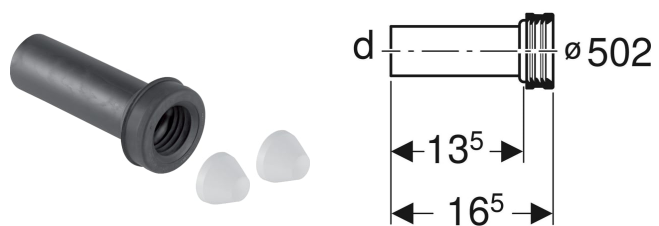

Manchon de raccordement Geberit avec manchette et cache-boulons

UTILISATION

- Pour tubulures de \varnothing 50 mm
- Pour le raccordement à des urinoirs

CARACTÉRISTIQUES TECHNIQUES

Matériau

PE-HD

CONTENU DE LA LIVRAISON

- Manchette en EPDM
- 2 cache-boulons

N° de réf.	Couleur / surface	d, \varnothing mm
152.608.46.1	chrome / mat	50